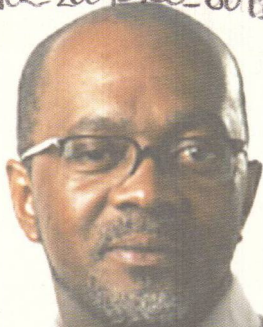

PTDN-AP3-SNCR-2004-1CO-0015

**Márcio
de Souza**

BEM LEMBRADO!

VEREADOR

13690

Para votar no

**Márcio
de Souza**

13690

Aperte os botões

1 3 6 9 0

nesta ordem.

Irá aparecer

o nome do

Márcio de Souza.

Então, é só

apertar a tecla