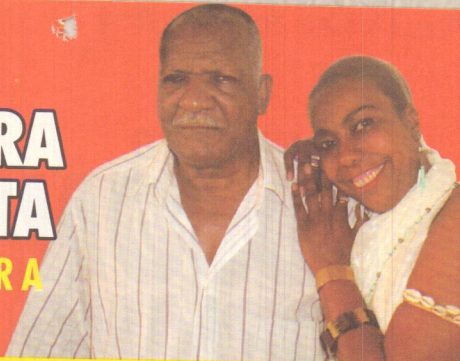

PTDE-APS-SNCE-2004-100-0009

PREFEITO
EDSON ADRIANO
VICE · PAULO FRANÇA

13

COLIGAÇÃO BLUMENAU AINDA MELHOR

PT PMDB PDT PSB PTB PCdoB PSDC PMN PRONA PAN PCB

ALZEMIRA DA COSTA

VEREADORA

13547

COIÇAÇÃO PT PAN

Alzemira da Costa, também conhecida como Mira, é natural de Blumenau, filha de Percílio Gerardo da Costa e Clara da Costa (In Memoriam). Desde 1987 faz trabalhos voluntários como: catequista na Diaconia São Lourenço; Ex-presidente da Associação de Moradores Eça de Queiróz e Transversais; Ex-coordenadora da Secretaria de Reivindicação da UNIBLAN.

Alzemira vem através da imagem de seu pai (aposentado da Eletroação e Ex-atleta da CME), homenagear a sua raça, todos os atletas blumenauenses, idosos e metalúrgicos. A bandeira que carrega é contra o racismo, preconceito e discriminação.

Mulher guerreira, lutará para que avancemos nas conquistas femininas e para que se amplie a discussão sobre questões de gênero.

Se eleita for, defenderá o respeito mútuo entre as diversas etnias e especial atenção aos negros e índios que infelizmente, devido a um processo de degradação sócio-cultural, se encontram marginalizados e a mercê do descaso.