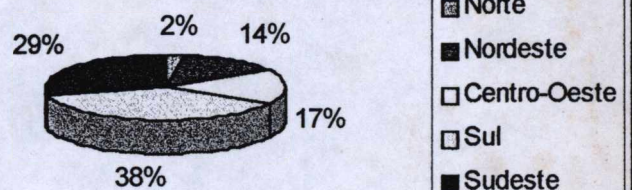

Participação no Seminário Nacional de Formação Política — Construindo Políticas Públicas de Combate ao Racismo (por região)