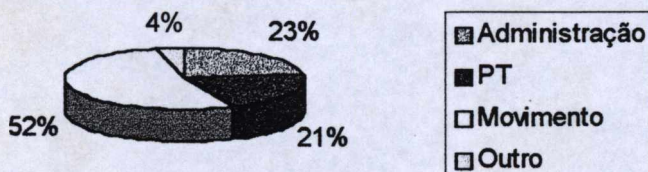

Participação no Seminário Nacional de Formação Política — Construindo Políticas Públicas de Combate ao Racismo (por área de atuação)