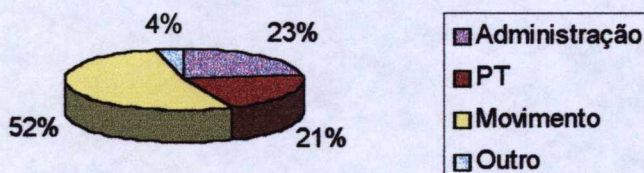

Participação no Seminário Nacional de Formação Política — Construindo Políticas Públicas de Combate ao Racismo (por área de atuação)