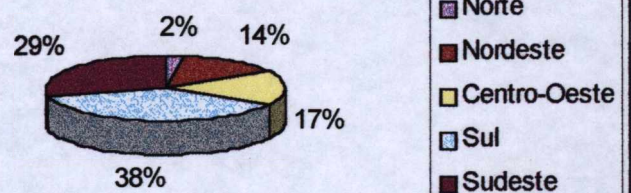

Participação no Seminário Nacional de Formação Política — Construindo Políticas Públicas de Combate ao Racismo (por região)